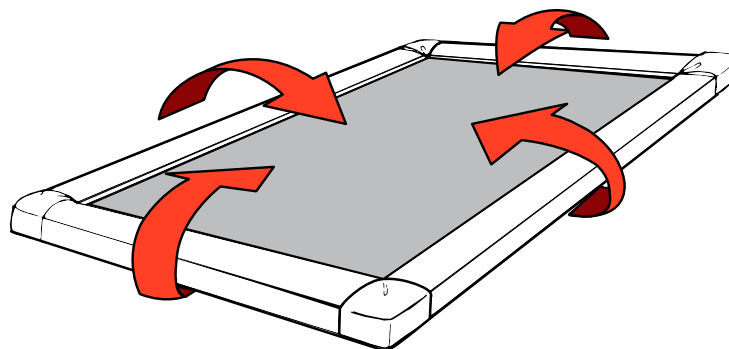

CADRE CLIC-CLAC aluminium

Le cadre clic-clac Mitex est la solution idéale pour assurer l'affichage réglementaire de tous vos plans d'évacuation et de votre communication d'entreprise.

Format

A4

210 x 297

Format

A3

420 x 297

Format

A2

594 x 420

- > Système exclusif d'ouverture charnière
- > Film protecteur anti-reflets
- > Fond rigide pré-percé

LIVRAISON EN 72H
partout en France

Commandez en ligne sur