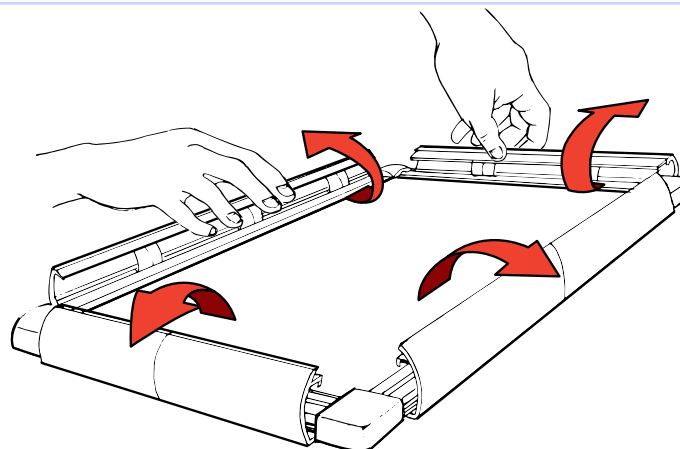

CADRE CLIC-CLAC aluminium

Le cadre clic-clac Mitex est la solution idéale pour assurer l'affichage réglementaire de tous vos plans d'évacuation et de votre communication d'entreprise.

Format

A4

210 x 297

Format

A3

420 x 297

Format

A2

594 x 420

- > Système exclusif d'ouverture charnière
- > Film protecteur anti-reflets
- > Fond rigide pré-percé

LIVRAISON EN 72H
partout en France

Commandez en ligne sur