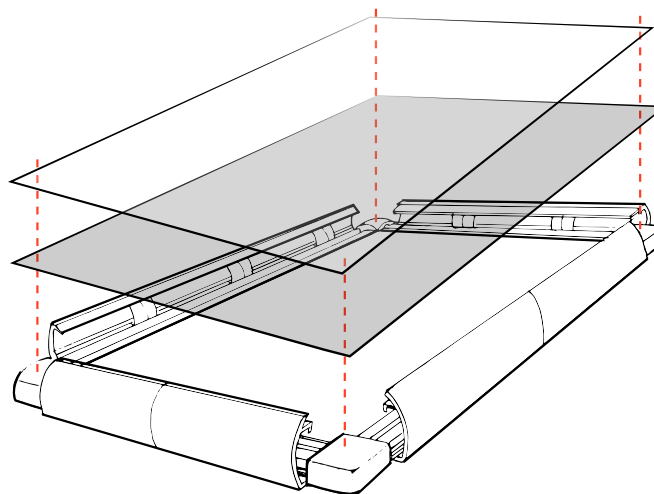

CADRE CLIC-CLAC aluminium

Le cadre clic-clac Mitex est la solution idéale pour assurer l'affichage réglementaire de tous vos plans d'évacuation et de votre communication d'entreprise.

Format

A4

210 x 297

Format

A3

420 x 297

Format

A2

594 x 420

- > Système exclusif d'ouverture charnière
- > Film protecteur anti-reflets
- > Fond rigide pré-percé

LIVRAISON EN 72H
partout en France

Commandez en ligne sur