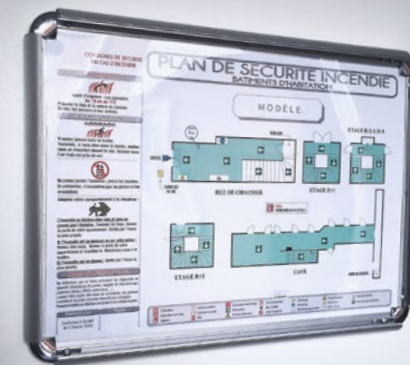

CADRE CLIC-CLAC aluminium

Le cadre clic-clac Mitex est la solution idéale pour assurer l'affichage réglementaire de tous vos plans d'évacuation et de votre communication d'entreprise.

Format

A4

210 x 297

Format

A3

420 x 297

Format

A2

594 x 420

- > Système exclusif d'ouverture charnière
- > Film protecteur anti-reflets
- > Fond rigide pré-percé

LIVRAISON EN 72H
partout en France

Commandez en ligne sur

→ www.mitex.fr